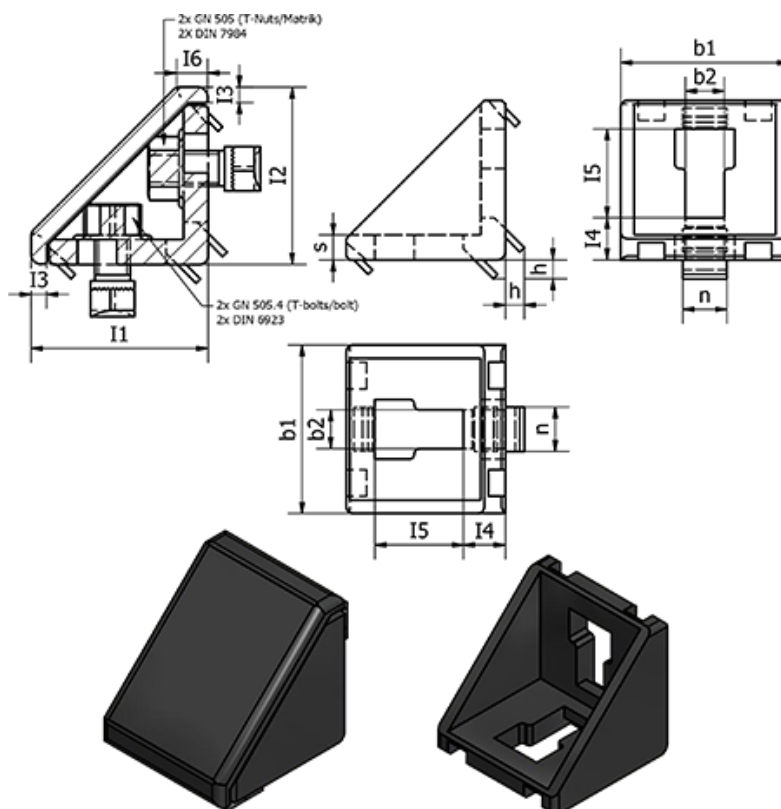

Varenummer: 209603083030ASR

Beskrivelse: E+G Vinkel stykker til profilsystemer - GN 960-30-8-30-30-A-SR

## Mål

b1 = 28	I6 = 6.8
b2 = 6.3	n = 8
h = 2.1	s = 5.9
I1 = 30	Vægt (g) = 23
I2 = 30	
I3 = 3	
I4 = 9.7	
I5 = 10.4	